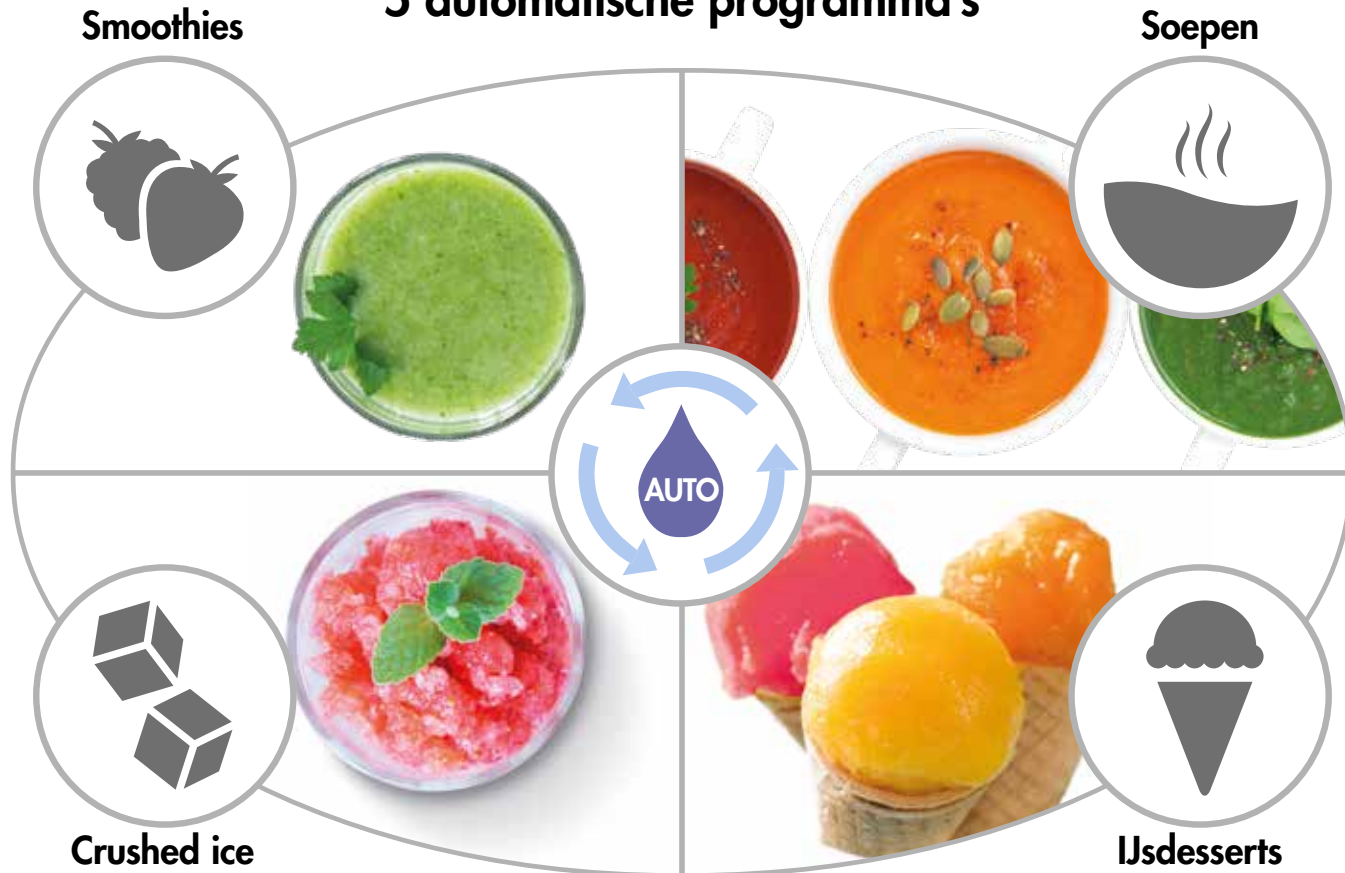

Pluspunten van Magimix

Gezond en boordevol vitamines in slechts een handomdraai

Krachtig

Perfekte combinatie van kracht, vormgeving en snelheid 22.000 / 1300Watt.

Minimaal geluid.

Multifunctioneel

Cocktails, milkshakes, smoothies, soepen, notenpasta's, beslag, snelle sorbets en ijsdrankjes.

Kan van Thermoglas voor koude en warme bereidingen.

Eenvoudig

5 automatische programma's voor de meest gebruikte functies en traploos instelbare snelheden voor volledige controle.

Geleverd met mengspatel en receptenboek.

Geheel demonteerbaar en vaatwasserbestendig.

5 automatische programma's

Blendermix®
Perfekte emulsies

Automatisch
spoelprogramma

22 000 tpm/min

1.8L hittebestendige kom

Geen vitamineverlies